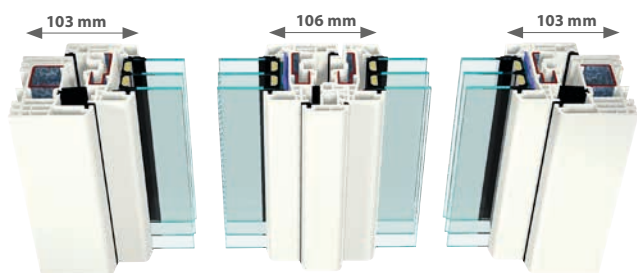

GEALAN-LUMAXX®

MANJE OKVIRA – VIŠE SVJETLA

Novi GEALAN-LUMAXX® znatno je uži od dosadašnjih kombinacija okvira. U prošlosti su prozorski elementi sa štuplom ili prečkom često bili široki 150 mm, ali i više. Ružne, masivne grede narušavale su siluetu prozora i propuštale mnogo manje svjetlosti u prostoriju. S novim sustavom konačno možemo napraviti uže okvire, a da se ne moramo odreći udobnosti pri rukovanju i sigurnosti.

Za vrijeme razvijanja sustava GEALAN-LUMAXX® optimirana je cjelokupna geometrija prozorskih okvira tako da su širine profila svedene na minimum. Pri tome su konstruktori pazili na ravnotežu između svojstava toplinske izolacije i statike, kao i na savršeno funkcioniranje okova. Simetrično djelovanje uskog mono štupla dodatno pridonosi fleksibilnoj uporabi pri ugradnji prozora.