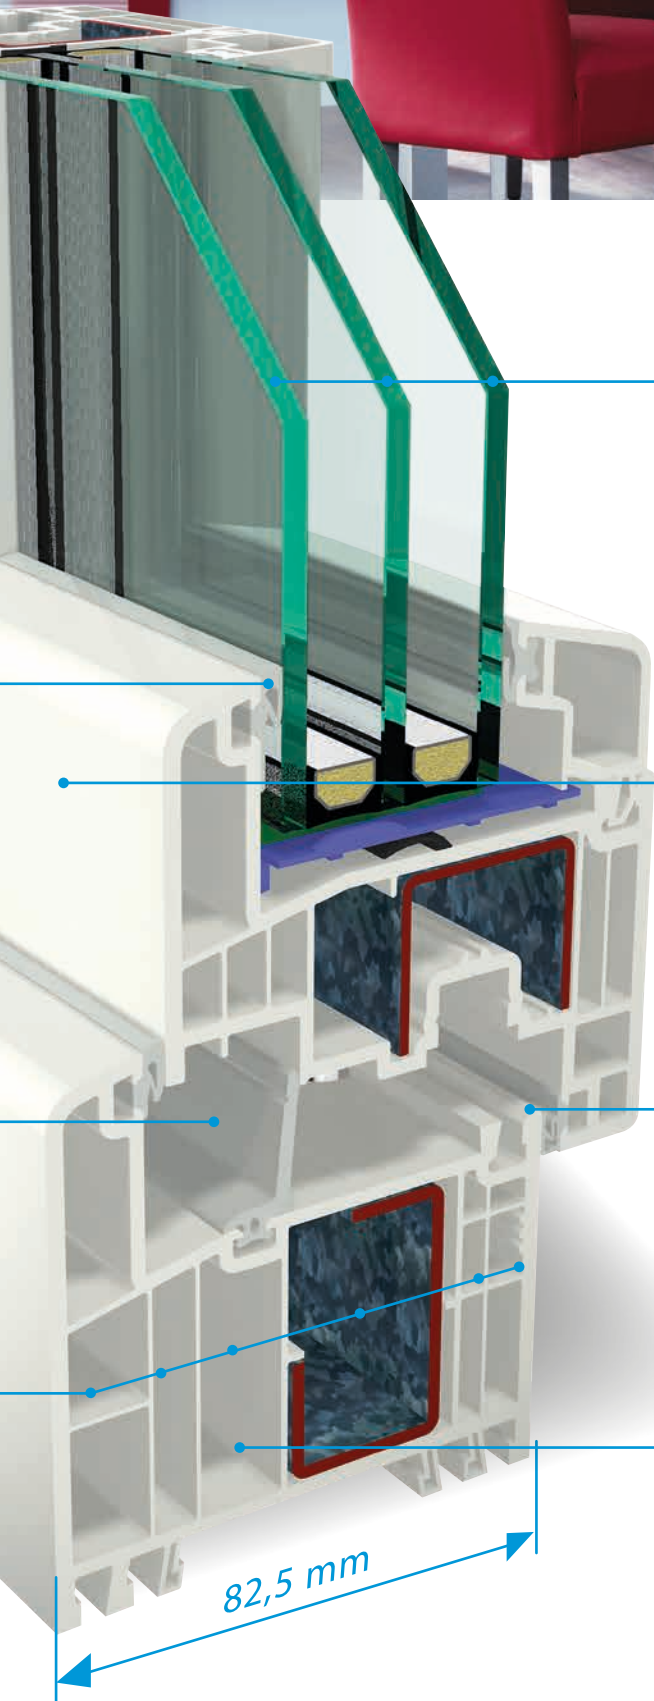

Prikladno za 3-slojna stakla do maksimalno 52 mm (STV® 54 mm) debljine.

Mala prednja širina profila i kosina od 15° za bezvremenski izgled.

Inteligentan koncept brtvljenja s dosljedno tri razine brtvljenja.