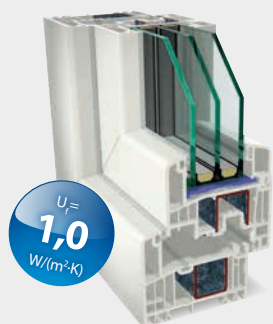

Ekološki ugovor

OBAVEZA INDUSTRIJSKOG CIKLUSA RECIKLIRANJA

Još prije stupanja na snagu Zakona o industrijskom ciklusu recikliranja i Zakona o zbrinjavanju otpada, poduzeće GEALAN je svojim partnerima nudilo „industrijski ciklus recikliranja“ u obliku „GEALAN ekološkog ugovora“. Proizvođači profila i pogoni za proizvodnju prozora ugovaraju recikliranje starih prozora iz PVC-a i ostatke profila koji nastaju pri proizvodnji prozora. Cilj je da se materijali koji imaju zabranu odlaganja na deponije usmjere u zatvoreno recikliranje PVC materijala. Visokovrijedan proizvod PVC – termoplastični materijal dobiva se iz prirodnih sirovina nafte ili zemnog plina i kuhinjske soli – je previše vrijedan da bi završio kao otpad ili u postrojenjima za spaljivanje. Svojom 100%-nom mogućnošću recikliranja on je upravo pogodan za taj postupak. Čak i stari prozori iz PVC-a se mogu granulirati i ponovno izraditi. Tako PVC postaje jedan od najpogodnijih materijala za recikliranje.

Ispitane U_f -vrijednosti

PRISLONA BRTVA

Uski okvir s krilom