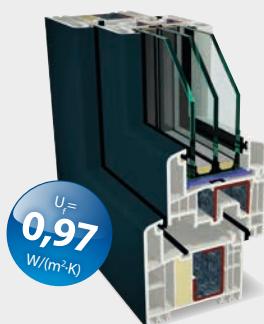

Visoki okvir s krilom u boji