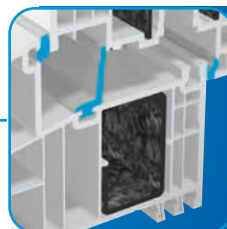

Inteligentan koncept brtvljenja s dosljedno tri razine brtvljenja.