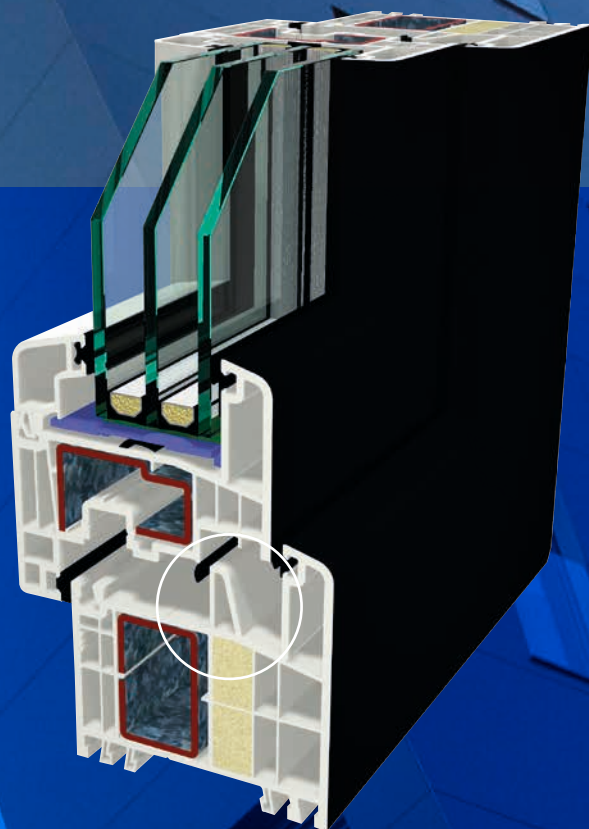

S 9000 plus

EVOLUCIJA U SUSTAVU

S 9000 plus raspolaže središnjom brtvom u falznom području prozora. Središnja brtva učinkovito štiti sve mehaničke dijelove prozora protiv vanjskih utjecaja. Sustav središnje brtve uvjerava s najboljim svojstvima u pogledu toplinske izolacije.

Prednosti prozora iz sustava S 9000 plus:

- + sigurnost
- + jednostavno čišćenje
- + individualnost
- + komfor zahvaljujući poboljšanom toplinskom izolacijom